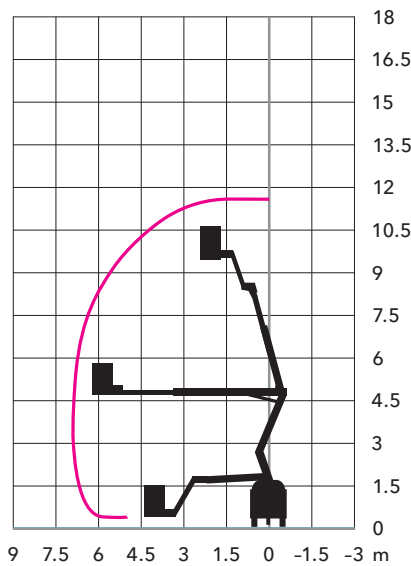

M0810 JE

Arbeitshöhe ca.	10.00 m
max. Plattformhöhe	8.00 m
seitliche Reichweite ca.	3.20 m
Arbeitskorb-Tragkraft	200 kg
Arbeitskorb	0.98 × 0.72 m
Drehbereich	345°
Radstand	1.20 m
Fahrzeuglänge	2.60 m
Fahrzeugbreite	1.00 m
Fahrzeughöhe	1.99 m
Gesamtgewicht	2'720 kg
Antrieb	Batterie
Ladeleistung	Laden mit 230V

ZA10RJE

Arbeitshöhe ca.	11.55 m
max. Plattformhöhe	9.55 m
seitliche Reichweite ca.	6.85 m
Arbeitskorb-Tragkraft	230 kg
Arbeitskorb	1.17 × 0.76 m
Drehbereich	355°
Radstand	1.65 m
Fahrzeuglänge	5.50 m
Fahrzeugbreite	1.19 m
Fahrzeughöhe	1.98 m
Gesamtgewicht	6'550 kg
Antrieb	Batterie
Ladeleistung	Laden mit 230V

A38E

Arbeitshöhe ca.	13.50 m
max. Plattformhöhe	11.50 m
seitliche Reichweite ca.	6.10 m
Arbeitskorb-Tragkraft	215 kg
Arbeitskorb	1.11 × 0.69 m
Drehbereich	360°
Radstand	1.98 m
Fahrzeuglänge	4.10 m
Fahrzeugbreite	1.50 m
Fahrzeughöhe	2.00 m
Gesamtgewicht	3'880 kg
Antrieb	Batterie
Ladeleistung	Laden mit 230V

max. 200 kg

max. 230 kg

max. 215 kg

Alle unsere Geräte in der Übersicht

www.maltech.ch/mieten/geraeteuebersicht

Spannender Einsatzbericht

www.maltech.ch/unternehmen/referenzen/gebaeudetechnikerz/

Maltech und die Gebäudetechniker

www.maltech.ch/mieten/einsatzbereiche/facility-management-und-gebaeudetechnik/