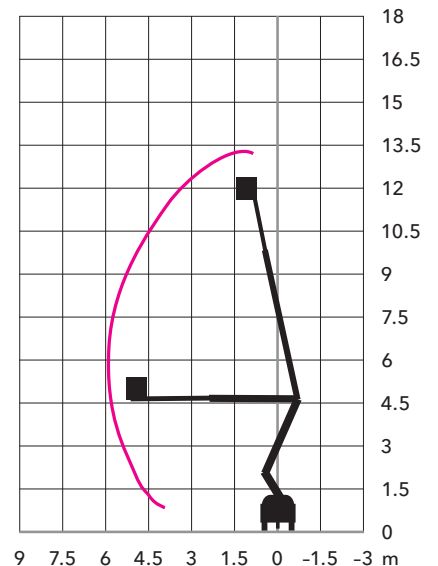

M0810 JE

Arbeitshöhe ca.	10.00 m
max. Plattformhöhe	8.00 m
seitliche Reichweite ca.	3.20 m
Arbeitskorb-Tragkraft	200 kg
Arbeitskorb	0.98 × 0.72 m
Drehbereich	345°
Radstand	1.20 m
Fahrzeuglänge	2.60 m
Fahrzeugbreite	1.00 m
Fahrzeughöhe	1.99 m
Gesamtgewicht	2'720 kg
Antrieb	Batterie
Ladeleistung	Laden mit 230V

ZA10RJE

Arbeitshöhe ca.	11.55 m
max. Plattformhöhe	9.55 m
seitliche Reichweite ca.	6.85 m
Arbeitskorb-Tragkraft	230 kg
Arbeitskorb	1.17 × 0.76 m
Drehbereich	355°
Radstand	1.65 m
Fahrzeuglänge	5.50 m
Fahrzeugbreite	1.19 m
Fahrzeughöhe	1.98 m
Gesamtgewicht	6'550 kg
Antrieb	Batterie
Ladeleistung	Laden mit 230V

A38E

Arbeitshöhe ca.	13.50 m
max. Plattformhöhe	11.50 m
seitliche Reichweite ca.	6.10 m
Arbeitskorb-Tragkraft	215 kg
Arbeitskorb	1.11 × 0.69 m
Drehbereich	360°
Radstand	1.98 m
Fahrzeuglänge	4.10 m
Fahrzeugbreite	1.50 m
Fahrzeughöhe	2.00 m
Gesamtgewicht	3'880 kg
Antrieb	Batterie
Ladeleistung	Laden mit 230V

max. 200 kg

max. 230 kg

max. 215 kg

Alle unsere Geräte in der Übersicht

www.maltech.ch/mieten/geraeteuebersicht

Spannender Einsatzbericht

www.maltech.ch/unternehmen/referenzen/gebaeudetechnikerz/

Maltech und die Gebäudetechniker

www.maltech.ch/mieten/einsatzbereiche/facility-management-und-gebaeudetechnik/