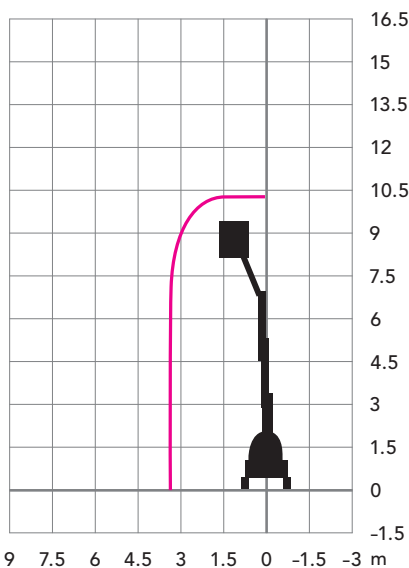

A38E

Arbeitshöhe ca.	13.50 m
max. Plattformhöhe	11.50 m
seitliche Reichweite ca.	6.10 m
Arbeitskorb-Tragkraft	215 kg
Arbeitskorb	1.11 × 0.69 m
Drehbereich	360°
Radstand	1.98 m
Fahrzeuglänge	4.10 m
Fahrzeugbreite	1.50 m
Fahrzeughöhe	2.00 m
Gesamtgewicht	3'880 kg
Antrieb	Batterie
Ladeleistung	Laden mit 230V

max. 200 kg